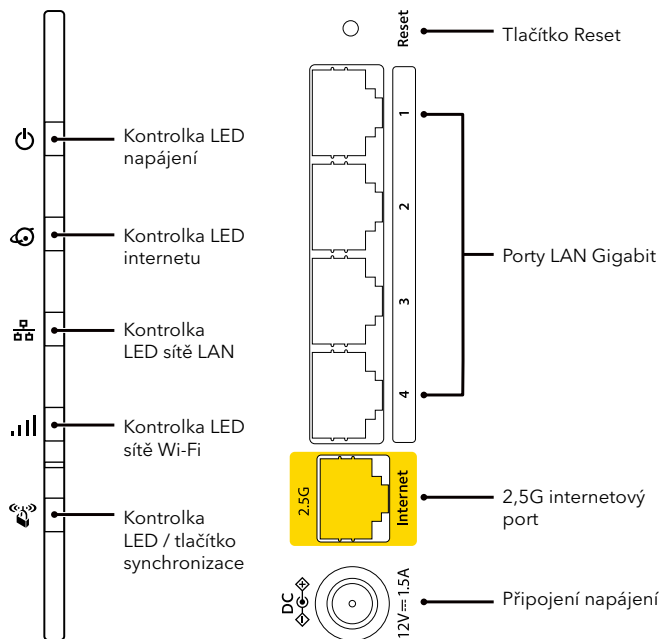

OBSAH

Router

PŘEHLED

Napájecí adaptér*

*Liší se podle oblasti. Balení mohou v některých oblastech obsahovat také zásuvkové adaptéry.

Kabel sítě Ethernet

Červen 2025

201-32838-01