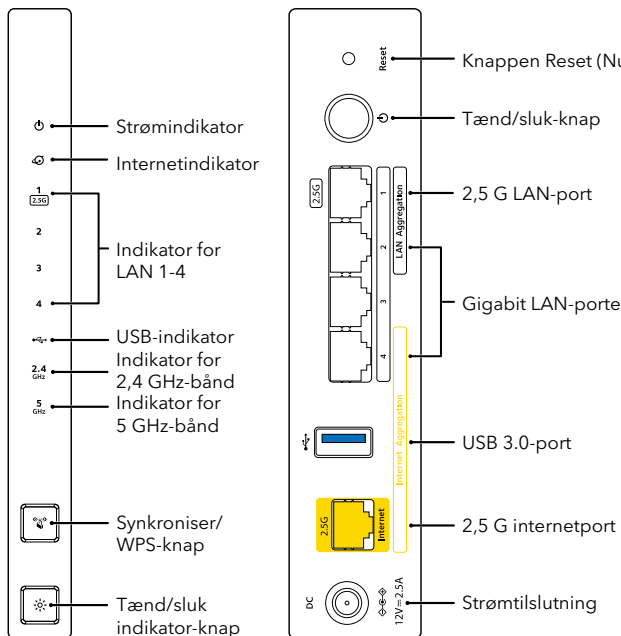

2

Kontroller din netværkssikkerhed med NETGEAR Armor™

NETGEAR Armor beskytter familiens WiFi med et automatisk sikkerhedsskjold på tværs af dine tilsluttede enheder.

Tryk på feltet SECURITY (SIKKERHED) i Nighthawk-appen for at udforske den medfølgende prøveperiode på Armor og din beskyttelsesscore.

3

Gør mere med appen

Se alle de ting, du kan gøre med Nighthawk-appen! Sæt internettet på pause, kør en hastighedstest, indstil smarte forældrekontroller og meget mere.

INDHOLD

Router

Strømforsyning* Ethernet-kabel

*Varierer afhængigt af området. I nogle områder medfølger der muligvis stikadptere i pakken.

Juni 2025

201-32822-01

OVERSIGT

HAR DU BRUG FOR HJÆLP?

Hvis du har problemer med installationen, kan du prøve disse tip: