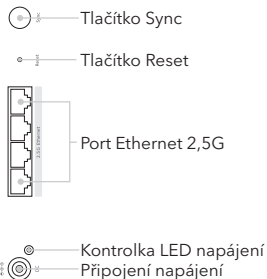

3

Synchronizace a dokončení instalace

Podle pokynů synchronizujte nový satelit a dokončete instalaci.

OBSAH

Satelit Orbi

Napájecí adaptér*

PŘEHLED

Tlačítko Sync

Tlačítko Reset

Port Ethernet 2,5G

Kontrolka LED napájení

Připojení napájení

POTŘEBUJETE POMOC?

Chceme, abyste s novou aplikací Orbi měli ty nejlepší zkušenosti. Náповědu k nastavení naleznete online na adrese netgear.com/orbihelp.