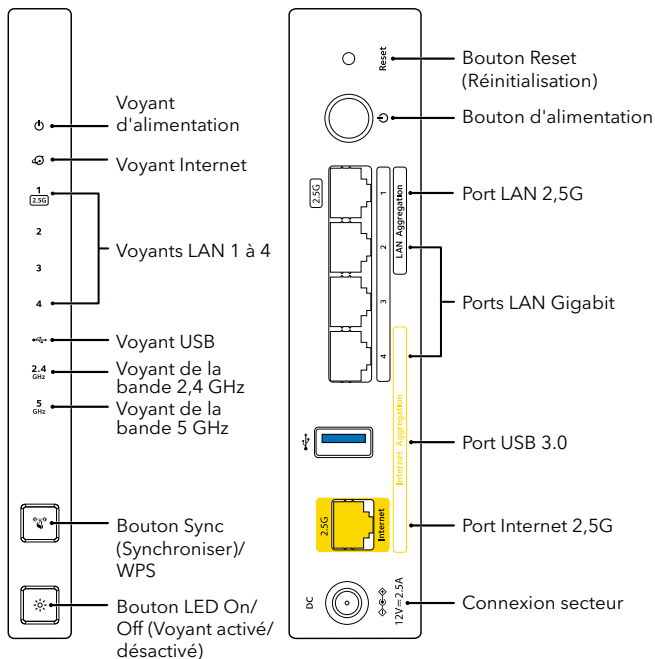

2

Vérifiez votre sécurité réseau avec NETGEAR Armor™

NETGEAR Armor protège le WiFi de votre famille avec un bouclier de sécurité automatique sur vos appareils connectés.

Appuyez sur l'icône SECURITY (Sécurité) dans l'application Nighthawk pour explorer votre essai gratuit d'Armor et votre score de protection.

3

Faites-en davantage avec l'application

Découvrez toutes les possibilités de l'application Nighthawk ! Mettez en pause Internet, exécutez un test de débit, définissez un contrôle parental, etc.

CONTENU

Routeur

Adaptateur secteur*

*Varie selon la région. Dans certaines régions, les packs peuvent également inclure des adaptateurs de branchement.

Câble Ethernet

PRESENTATION

BESOIN D'AIDE ?

Si vous rencontrez des problèmes lors de l'installation, vous pouvez suivre les conseils suivants :

- Eteignez votre modem et votre routeur et débranchez-les. Redémarrez votre modem. Reconnectez votre routeur à votre modem et réessayez de procéder à l'installation avec l'application Nighthawk.
- Si vous ne parvenez toujours pas à installer votre routeur à l'aide de l'application Nighthawk, installez-le depuis l'interface Web du routeur. Rendez-vous sur routerlogin.net pour accéder à l'interface Web du routeur.