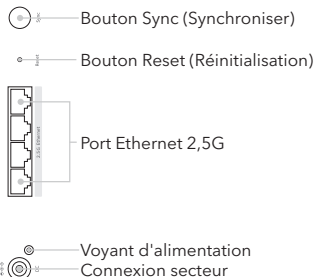

Accédez au tableau de bord de l'application Orbi, appuyez sur le menu en haut à gauche puis sélectionnez ADD SATELLITE (Ajouter le satellite).

3

Effectuez la synchronisation et terminez l'installation

Suivez les instructions pour synchroniser votre nouveau satellite et terminer l'installation.

CONTENU

Satellite Orbi

Adaptateur secteur*

*Varie selon la région. Dans certaines régions, les packs peuvent également inclure des adaptateurs de branchement.

PRESENTATION

Bouton Sync (Synchroniser)

Bouton Reset (Réinitialisation)