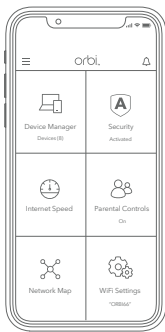

UN WIFI DE CLASSE SUPÉRIEURE. COMMENÇONS.

orbi.

1

Lancez l'application Orbi

Si l'application Orbi n'est pas installée sur votre téléphone portable, scannez le QR code ci-dessous pour la télécharger.

2

Ajoutez le satellite Orbi

Accédez au tableau de bord de l'application Orbi, appuyez sur le menu en haut à gauche puis sélectionnez ADD SATELLITE (Ajouter le satellite).

3

Effectuez la synchronisation et terminez l'installation

Suivez les instructions pour synchroniser votre nouveau satellite et terminer l'installation.

CONTENU

Satellite Orbi

Adaptateur secteur*

*Varie selon la région. Dans certaines régions, les packs peuvent également inclure des adaptateurs de branchement.

PRESENTATION

Bouton Sync (Synchroniser)

Bouton Reset (Réinitialisation)