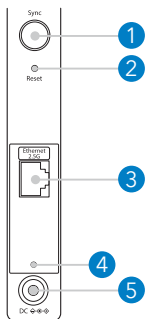

INHALT

Orbi Satellite

Netzteil*

* Je nach Region unterschiedlich.
In manchen Regionen können
im Lieferumfang Steckeradapter
enthalten sein.

ÜBERBLICK

1	Sync-Taste (Synchronisieren)
2	Reset-Taste
3	2,5G-Netzwerkanschluss
4	Power-LED
5	Netzanschluss