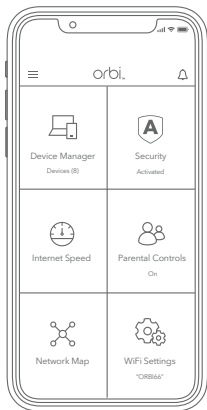

HERZLICHEN GLÜCKWUNSCH ZU IHREM ERSTKLASSIGEN WLAN. LEGEN SIE LOS!

orbi.

1

Orbi App starten

Wenn die Orbi App auf Ihrem Mobiltelefon nicht installiert ist, scannen Sie den QR-Code unten, um sie herunterzuladen.

2

Orbi Satelliten hinzufügen

Gehen Sie zum Dashboard der Orbi App, tippen Sie auf das Menü oben links und dann auf „ADD SATELLITE“ (Satellit hinzufügen).

3

Synchronisieren und Installation abschließen

Folgen Sie den Anweisungen, um den neuen Satelliten zu synchronisieren und die Installation abzuschließen.

INHALT

Orbi Satellite

Netzteil*

* Je nach Region unterschiedlich.
In manchen Regionen können
im Lieferumfang Steckeradapter
enthalten sein.

ÜBERBLICK

1	Sync-Taste (Synchronisieren)
2	Reset-Taste
3	2,5G-Netzwerkanschluss
4	Power-LED
5	Netzanschluss