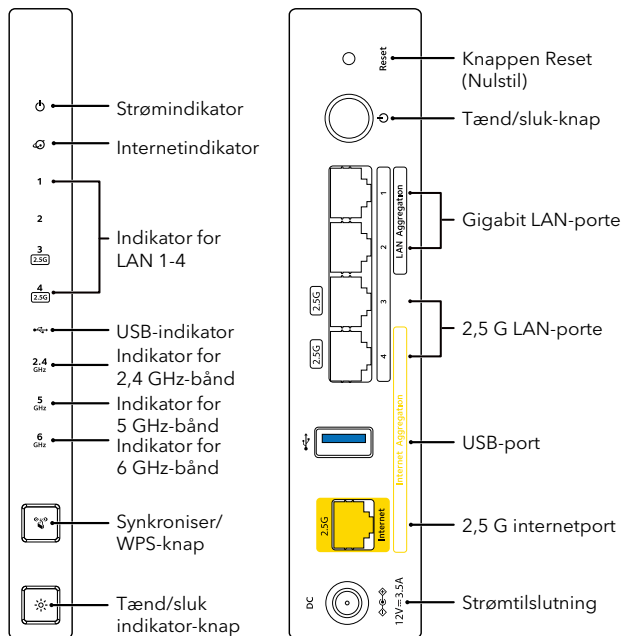

2

Kontroller din netværkssikkerhed med NETGEAR Armor™

NETGEAR Armor beskytter familiens WiFi med et automatisk sikkerhedsskjold på tværs af dine tilsluttede enheder.

Tryk på feltet SECURITY (SIKKERHED) i Nighthawk-appen for at udforske den medfølgende prøveperiode på Armor og din beskyttelsesscore.

3

Gør mere med appen

Se alle de ting, du kan gøre med Nighthawk-appen! Sæt internettet på pause, kør en hastighedstest, indstil smarte forældrekontroller og meget mere.

INDHOLD

Router

Strømforsyning* Ethernet-kabel

OVERSIGT

HAR DU BRUG FOR HJÆLP?

Hvis du har problemer med installationen, kan du prøve disse tip:

- Sluk for modem og router, og frakobl dem. Genstart modemmet. Tilslut din router til dit modem igen, og prøv at installere med Nighthawk-appen igen.
- Hvis du stadig ikke kan installere din router ved hjælp af Nighthawk-appen, skal du installere den ved hjælp af routerens webgrænseflade. Besøg routerlogin.net for at få adgang til routerens webgrænseflade.