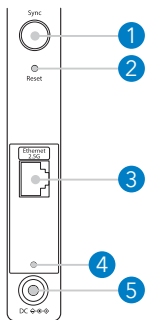

# OBSAH

Satelit Orbi

Napájecí adaptér\*

\*Liší se podle oblasti. Balení mohou v některých oblastech obsahovat také zásuvkové adaptéry.

# PŘEHLED

1	Tlačítko Sync
2	Tlačítko Reset
3	Port Ethernet 2,5G
4	Kontrolka LED napájení
5	Připojení napájení

Květen 2025

201-32744-01

**NETGEAR**  
NETGEAR, Inc.  
NETGEAR INTERNATIONAL LTD