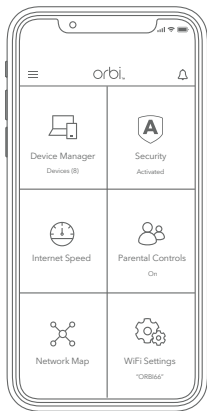

## Spuštění aplikace Orbi

Pokud v mobilním telefonu nemáte nainstalovanou aplikaci Orbi, naskenujte níže uvedený QR kód a stáhněte si ji.

2

## Přidání satelitu Orbi

Přejděte na ovládací panel aplikace Orbi a v levé horní nabídce klepněte na možnost ADD SATELITE (Přidat satelit).

3