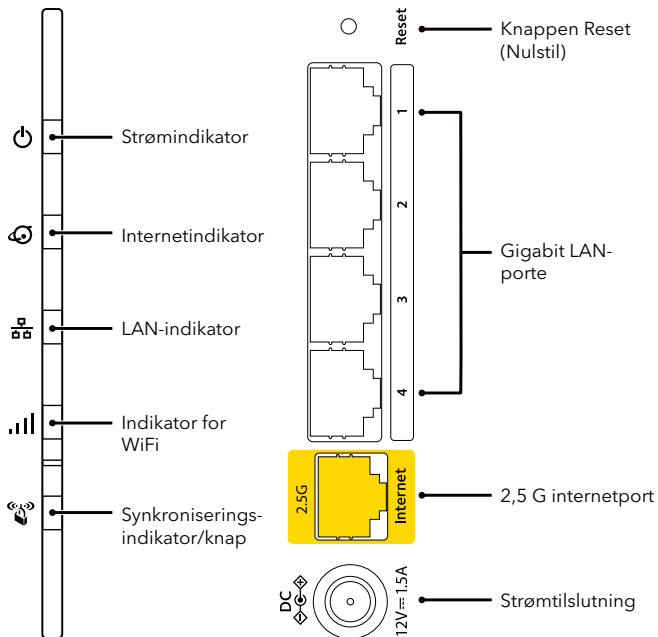

3

Gør mere med appen

Se alle de ting, du kan gøre med Nighthawk-appen! Kør en hastighedstest, sæt internettet på pause, se alle tilsluttede enheder og meget mere.

INDHOLD

Router

Strømforsyning* Ethernet-kabel

*Varierer afhængigt af området. I nogle områder medfølger der muligvis stikadapters i pakken.

OVERSIGT

Juni 2025

201-32840-01

NETGEAR® NETGEAR, Inc.
NETGEAR INTERNATIONAL LTD

HAR DU BRUG FOR HJÆLP?

Hvis du har problemer med installationen, kan du prøve disse tip: