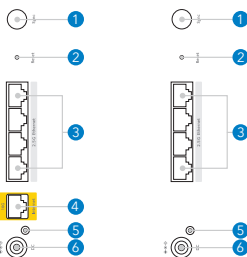

OVERSIGT

Orbi-router

Orbi-satellit

1	Knappen Sync (Synkroniser)
2	Knappen Reset (Nulstil)
3	2,5 G ethernet-port
4	10 G internetport
5	Strømindikator
6	Strømtilslutning

HAR DU BRUG FOR HJÆLP?

Hvis du har problemer med installationen, skal du slukke for modemmet og routeren og afbryde dem. Genstart modemmet. Tilslut din Orbi-router til dit modem igen og prøv at installere med Orbi-appen igen.

Du kan også finde mere hjælp til konfiguration online på netgear.com/orbihelp.

AVANCERET KONFIGURATION

Orbi App giver den bedste opsætningsoplevelse for de fleste brugere. Til avanceret opsætning kan du bruge webgrænsefladeportalen for Orbi. Besøg orbilogin.com for at få adgang til Orbi-webgrænsefladen.

SUPPORT OG COMMUNITY

Få svar på dine spørgsmål, og få adgang til de nyeste downloads på netgear.com/support, og tjek vores NETGEAR-fællesskab på community.netgear.com.

LOVGIVNINGSMÆSSIGE OG JURIDISKE OPLYSNINGER

Få oplysninger om overholdelse af bl.a. EU Declaration of Conformity (Erklæring om overholdelse) på netgear.com/about/regulatory. Se dokumentet om overholdelse af lovmæssige krav, før du opretter forbindelse til strømforsyningen.

Gælder kun for 6 GHz-enheder: Brug kun enheden indendørs, når 6 GHz-båndet er aktiveret. Det er forbudt at anvende 6 GHz-enheder på olieplatforme, i biler, tog, både og fly. Anvendelse af denne enhed er dog tilladt i store fly ved flyvning over 10.000 fod. Anvendelse af sendere i 5,925-7,125 GHz-båndet er forbudt til kontrol med eller kommunikation med ubemandede flysystemer.

NETGEAR

August 2024

201-31641-01

NETGEAR, Inc.
350 East Plumeria Drive
San Jose, CA 95134, USA

NETGEAR INTERNATIONAL LTD
Floor 6, Penrose Two, Penrose Dock,
Cork, T23 YY09, Irland

© NETGEAR, Inc., NETGEAR, NETGEAR-logoet og Orbi-logo er varemærker tilhørende NETGEAR, Inc. Varemærker, der ikke tilhører NETGEAR, bruges kun som reference.