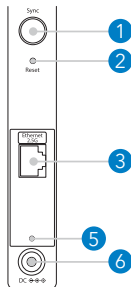

Orbi-satellitter

1	Knappen Sync (Synkroniser)
2	Knappen Reset (Nulstil)
3	2,5 G ethernet-port
4	2,5 G internetport
5	Strømindikator
6	Strømtilslutning

HAR DU BRUG FOR HJÆLP?

Hvis du har problemer med installationen, skal du slukke for modemmet og routeren og afbryde dem. Genstart modemmet. Tilslut din Orbi-router til dit modem igen og prøv at installere med Orbi-appen igen.

Du kan også finde mere hjælp til konfiguration online på netgear.com/orbihelp.

AVANCERET KONFIGURATION

Orbi App giver den bedste opsætningsoplevelse for de fleste brugere. Til avanceret opsætning kan du bruge webgrænsefladeportalen for Orbi. Besøg orbilogin.com (Windows- og Android-enheder) eller orbilogin.local (Apple MacOS- og iOS-enheder) for at få adgang til Orbi-webgrænsefladen.

SUPPORT OG COMMUNITY

Få svar på dine spørgsmål, og få adgang til de nyeste downloads på netgear.com/support, og tjek vores NETGEAR-fællesskab på community.netgear.com.

LOVGIVNINGSMÆSSIGE OG JURIDISKE OPLYSNINGER

Få oplysninger om overholdelse af bl.a. EU Declaration of Conformity (Erklæring om overholdelse) på netgear.com/about/regulatory. Se dokumentet om overholdelse af lovmæssige krav, før du opretter forbindelse til strømforsyningen.

Gælder kun for 6 GHz-enheder: Brug kun enheden indendørs. Det er forbudt at anvende 6 GHz-enheder på olieplatforme, i biler, tog, både og fly. Anvendelse af denne enhed er dog tilladt i store fly ved flyvning over 10.000 fod. Anvendelse af sendere i 5,925-7,125 GHz-båndet er forbudt til kontrol med eller kommunikation med ubemandede flysystemer.

Maj 2025

201-32716-01

NETGEAR

NETGEAR, Inc.
NETGEAR INTERNATIONAL LTD

© NETGEAR, Inc., NETGEAR, NETGEAR-logoet og Orbi-logo er varemærker tilhørende NETGEAR, Inc. Varemærker, der ikke tilhører NETGEAR, bruges kun som reference.