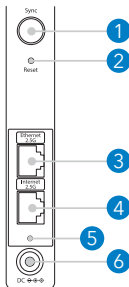

OVERSIGT

Orbi-router